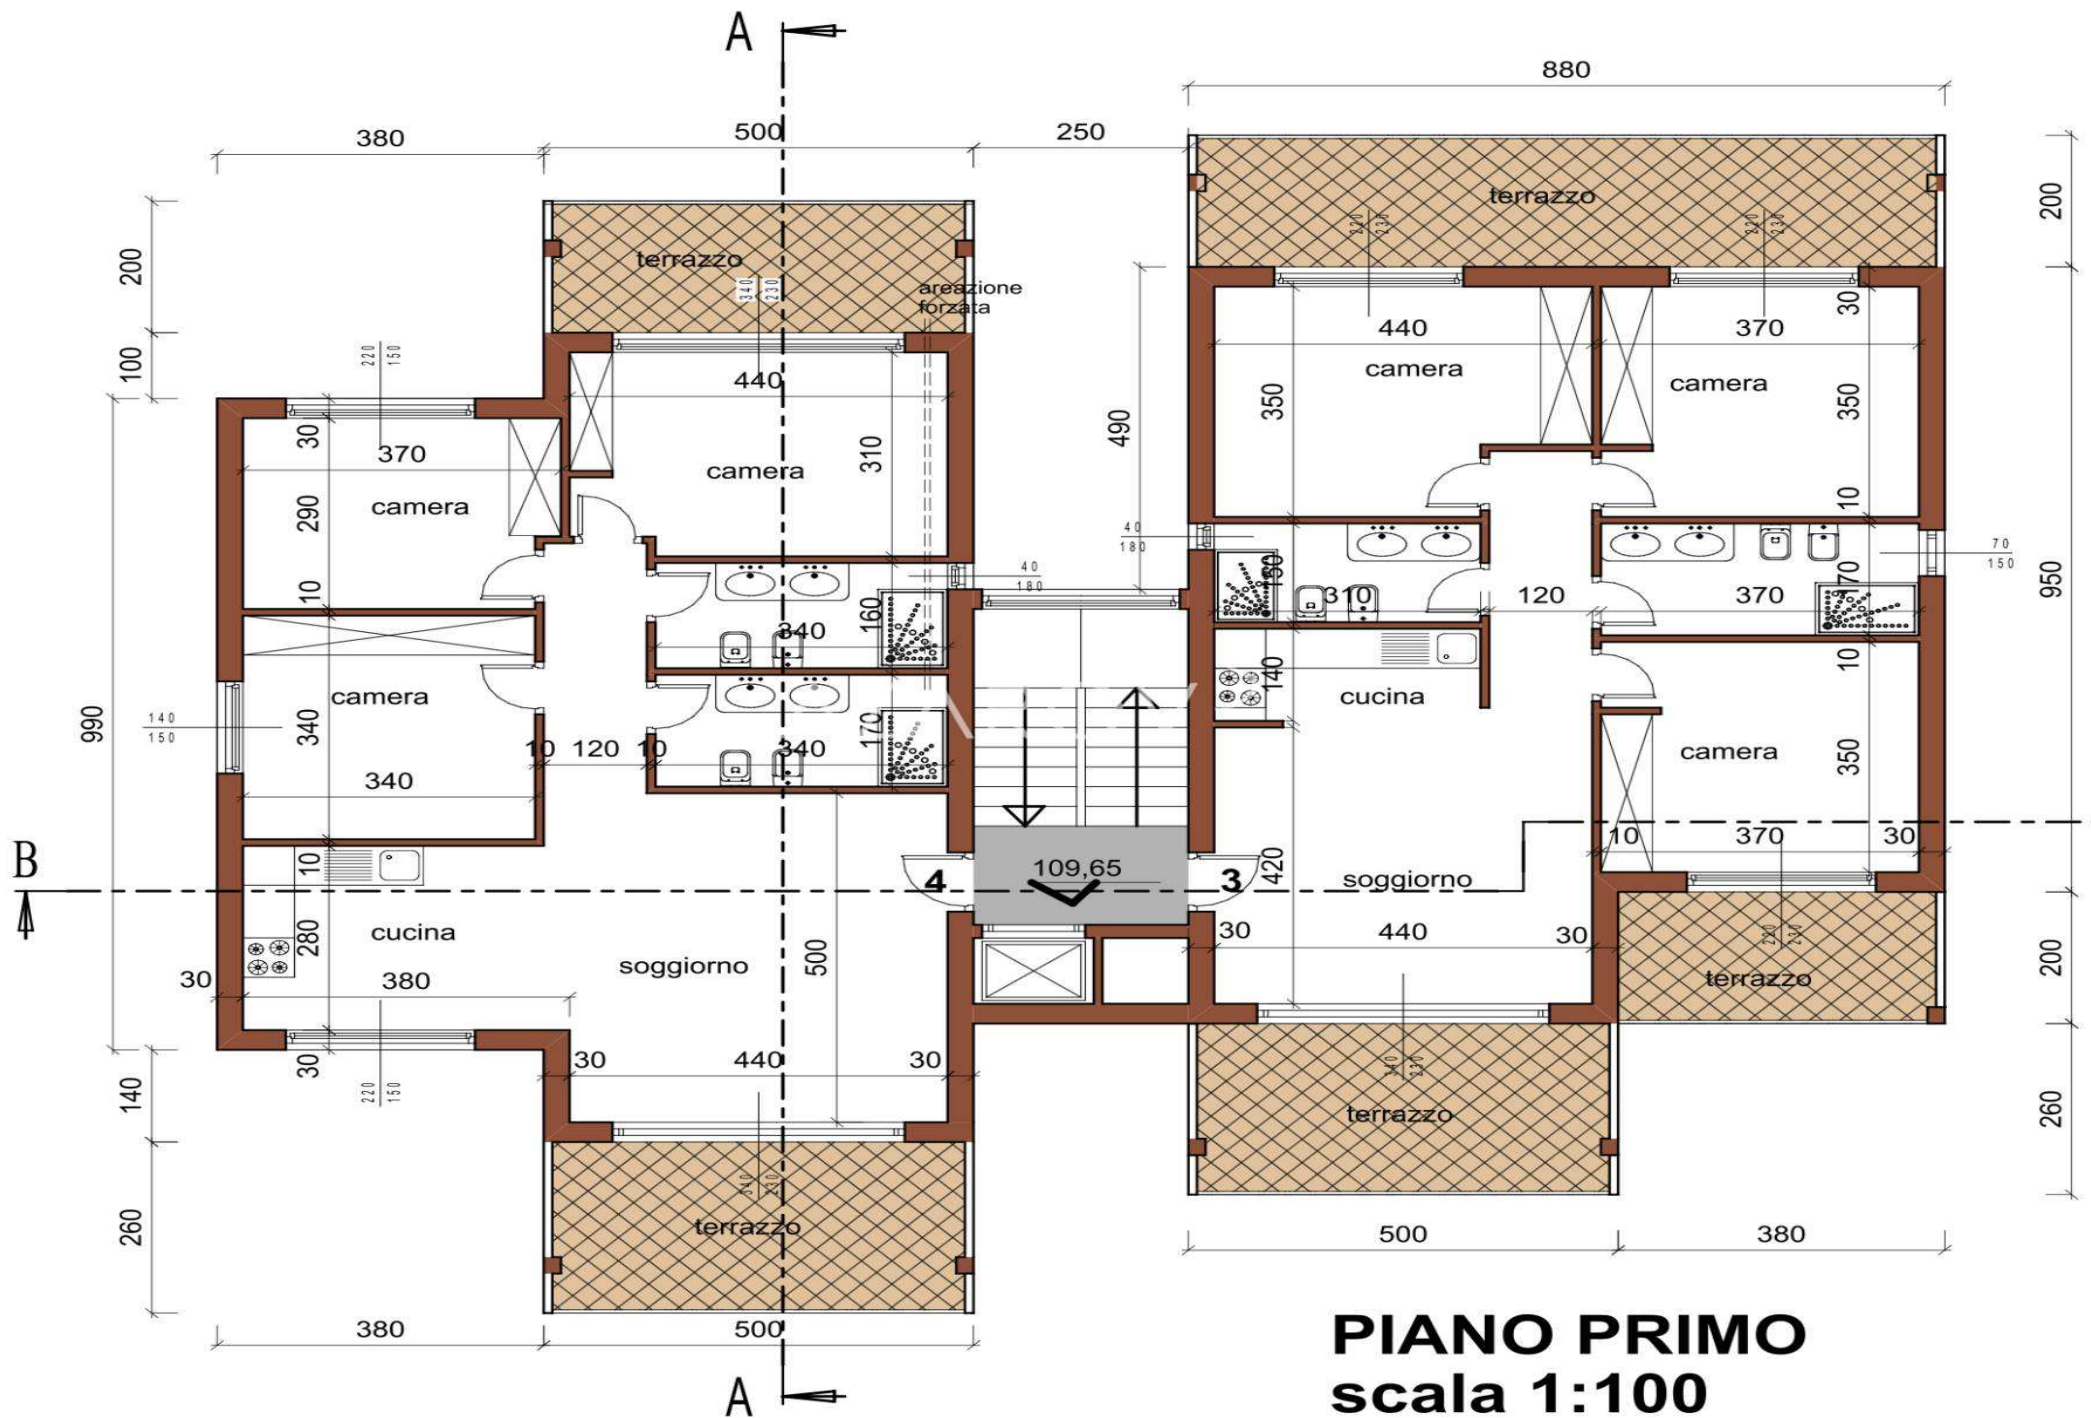

AZAROV S

Lote 5626

Lote 5626 |

Casa edificable de 570 m2 en venta en San Remo

VENTA / ALQUILER
VENDITE

SUELO
1/4

PRECIO
€ 620.000

CUADRADO
570 M²

CLASE ENERGÉTICA
A : 189,78 KWH/M²A

CALEFACCIÓN
AUTONOMO

DORMITORIOS
18

VER EN EL SITIO

CUARTOS DE BAÑO
12

SERVICIOS EXTRA

Terraza, Internet, Jardín, Garaje, Ducha, Baño, Ático, Ascensor, Señalización, Aire acondicionado, Armarios empotrados

PIANO AUTORIMESSE INTERRATO
scala 1:100

PIANO SECONDO
scala 1:100

SEZIONE A.A
scala 1:100

SEZIONE C.C

confine
 caposaldo inamovibile
 (segno rosso su testa muro)

PIANO TERRA
scala 1:100

SEZIONE C.C

scala 1:100