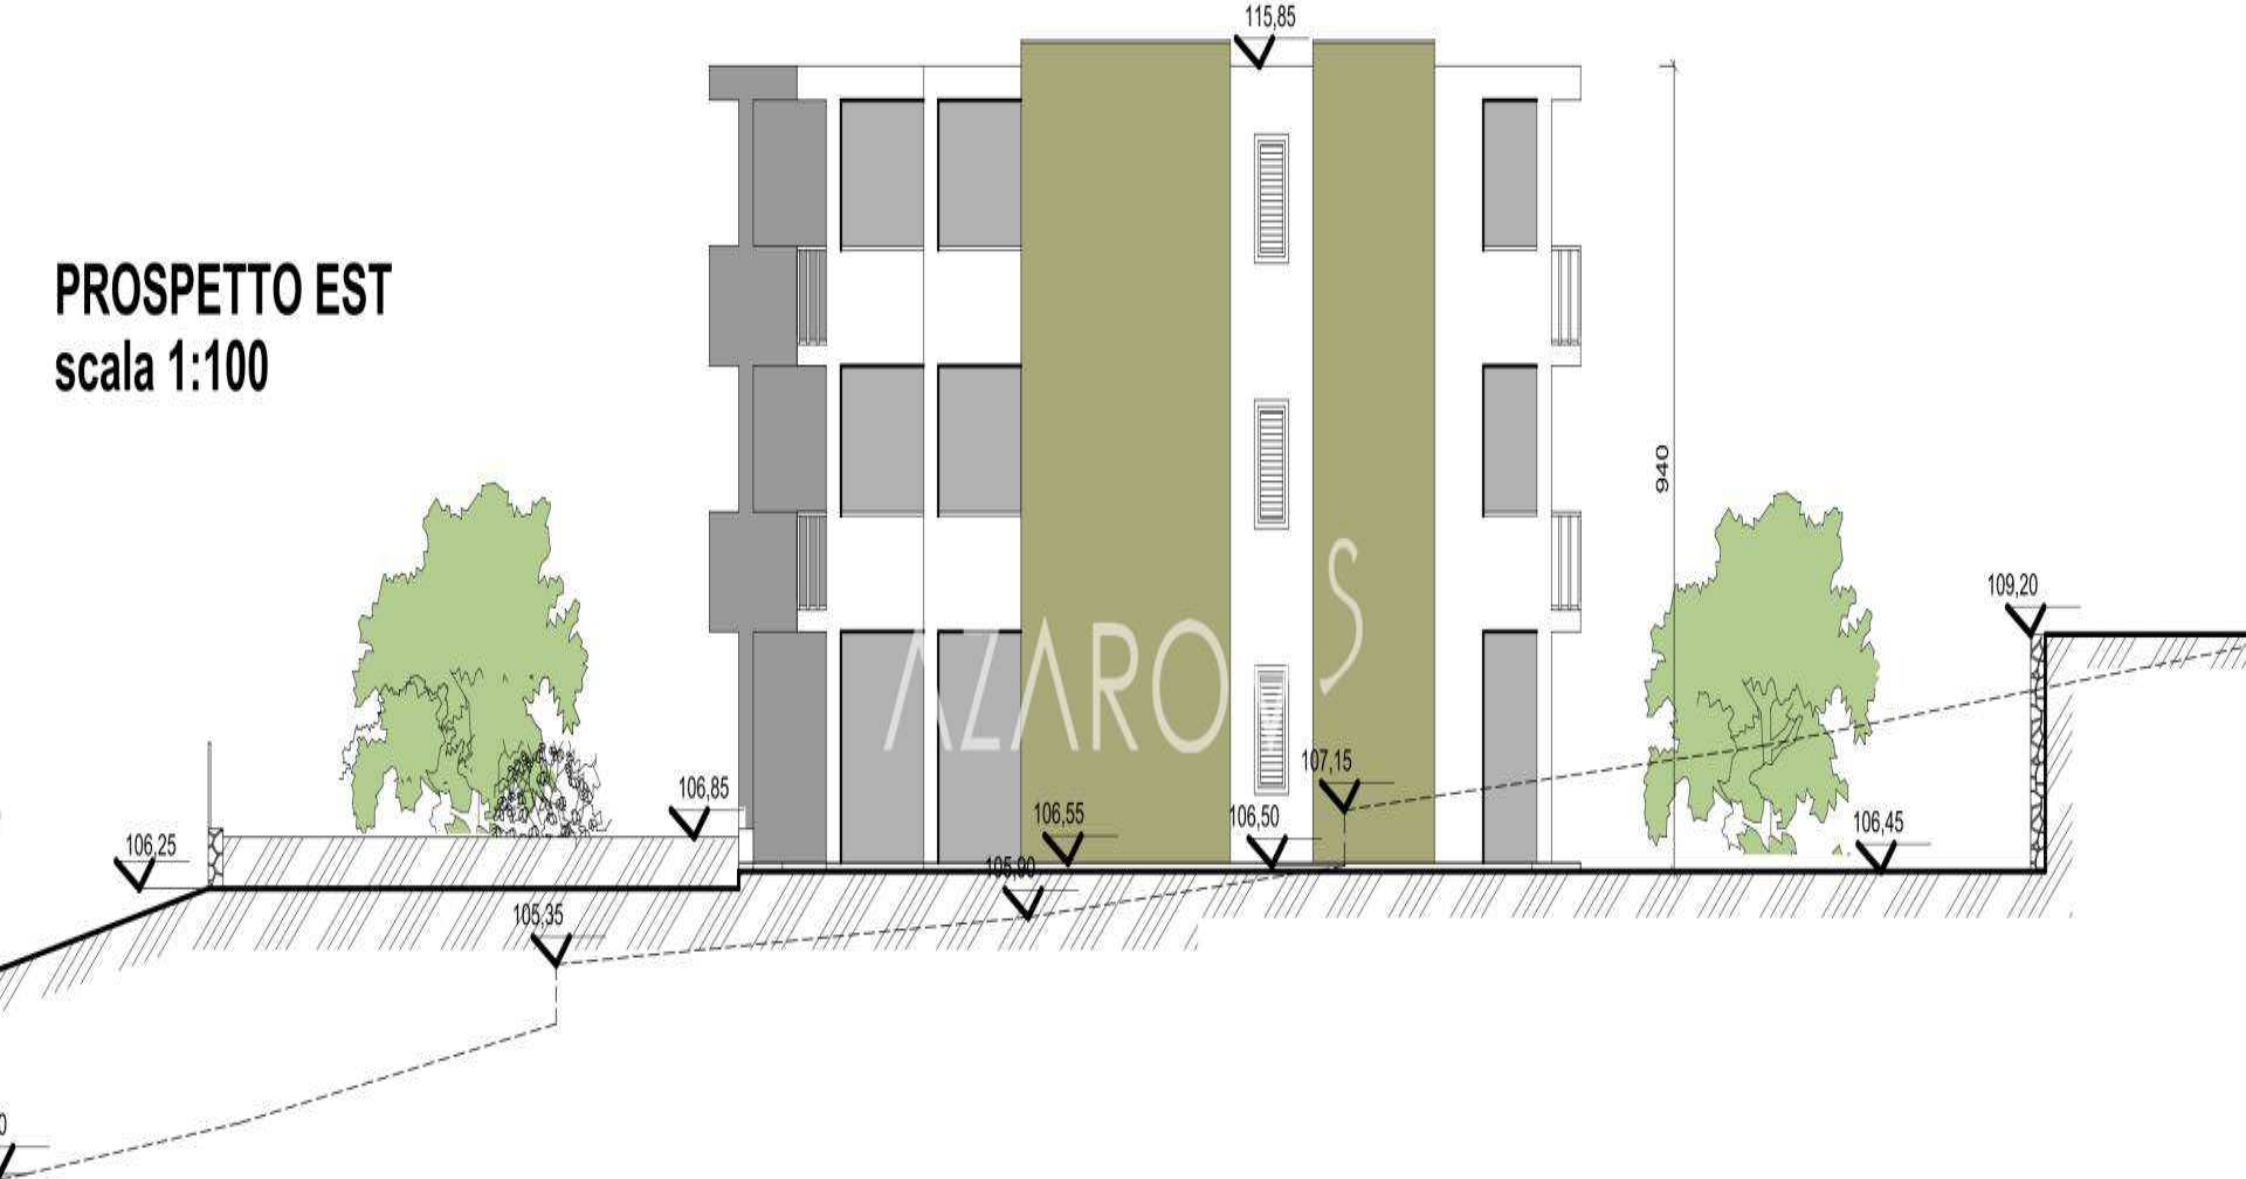

AZAROV S

Lote 5626

Lote 5626 |

Casa edificable de 570 m2 en venta en San Remo

VENTA / ALQUILER
VENDITE

SUELO
1/4

PRECIO
€ 620.000

CUADRADO
570 M²

PIANO AUTORIMESSE INTERRATO
scala 1:100

PIANO SECONDO
scala 1:100

SEZIONE A.A
scala 1:100

SEZIONE C.C

confine
 caposaldo inamovibile
 (segno rosso su testa muro)

PIANO TERRA
scala 1:100

SEZIONE C.C

scala 1:100

SEZIONE B.B scala 1:100

PROSPETTO EST
scala 1:100

PROSPETTO OVEST
scala 1:100

AZAROV S

azarovs.es

a@azarovs.ru

SAN REMO

Corso Imperatrice 8