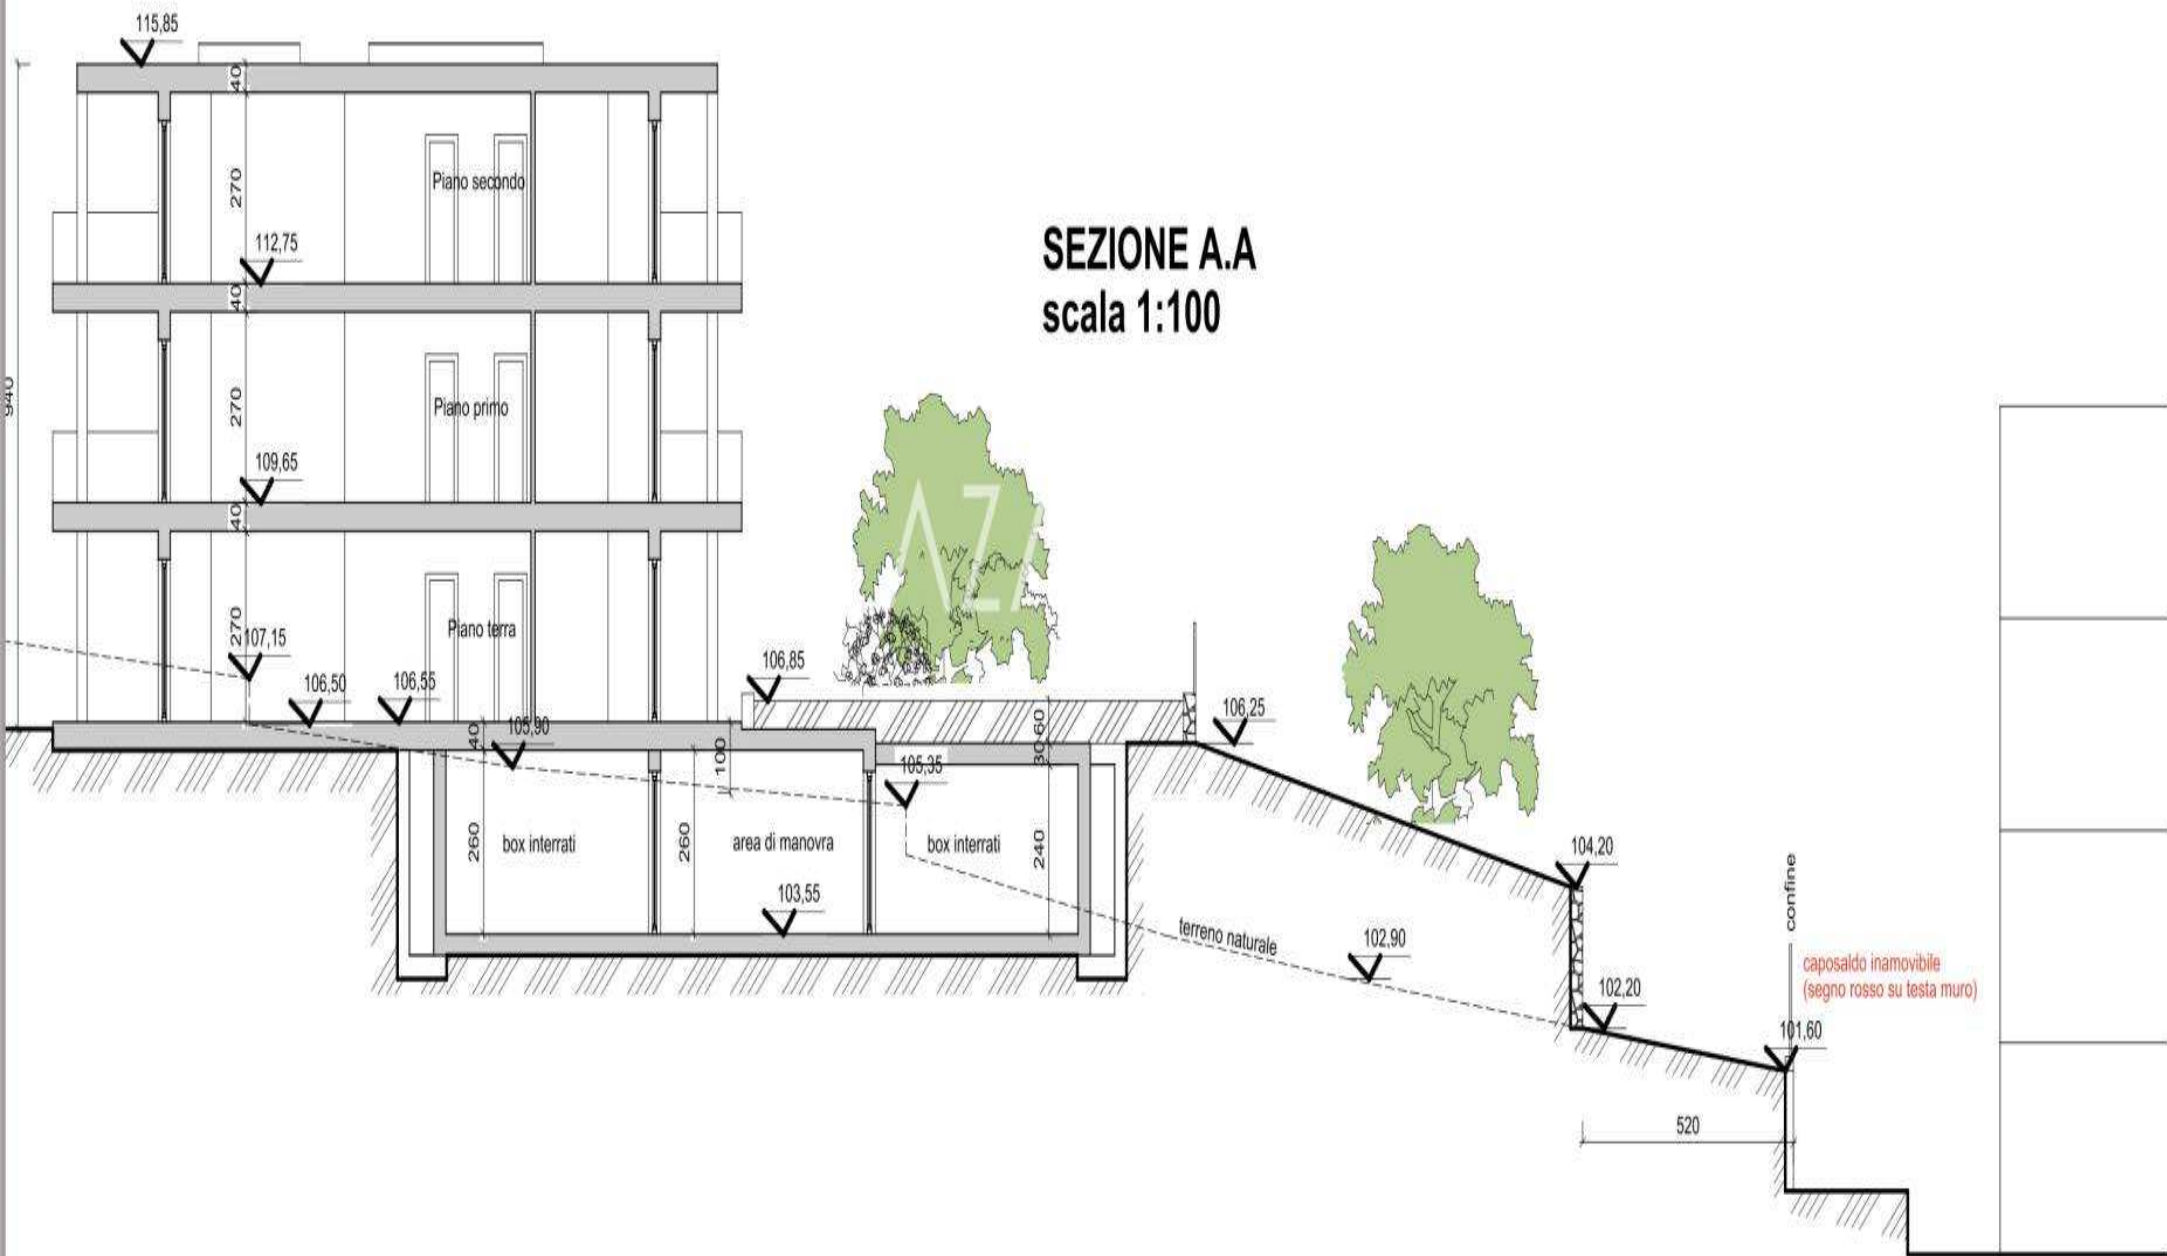

AZAROV S

Lote 5626

Lote 5626 |

Casa edificable de 570 m2 en venta en San Remo

VENTA / ALQUILER
VENDITE

SUELO
1/4

PRECIO
€ 620.000

CUADRADO
570 M²

PIANO AUTORIMESSE INTERRATO
scala 1:100

PIANO SECONDO
scala 1:100

SEZIONE A.A
scala 1:100

SEZIONE C.C

confine
 caposaldo inamovibile
 (segno rosso su testa muro)

PIANO TERRA
scala 1:100

SEZIONE C.C

scala 1:100

SEZIONE B.B scala 1:100

PROSPETTO EST
scala 1:100

PROSPETTO OVEST
scala 1:100

AZAROV S

azarovs.es

a@azarovs.ru

SAN REMO

Corso Imperatrice 8