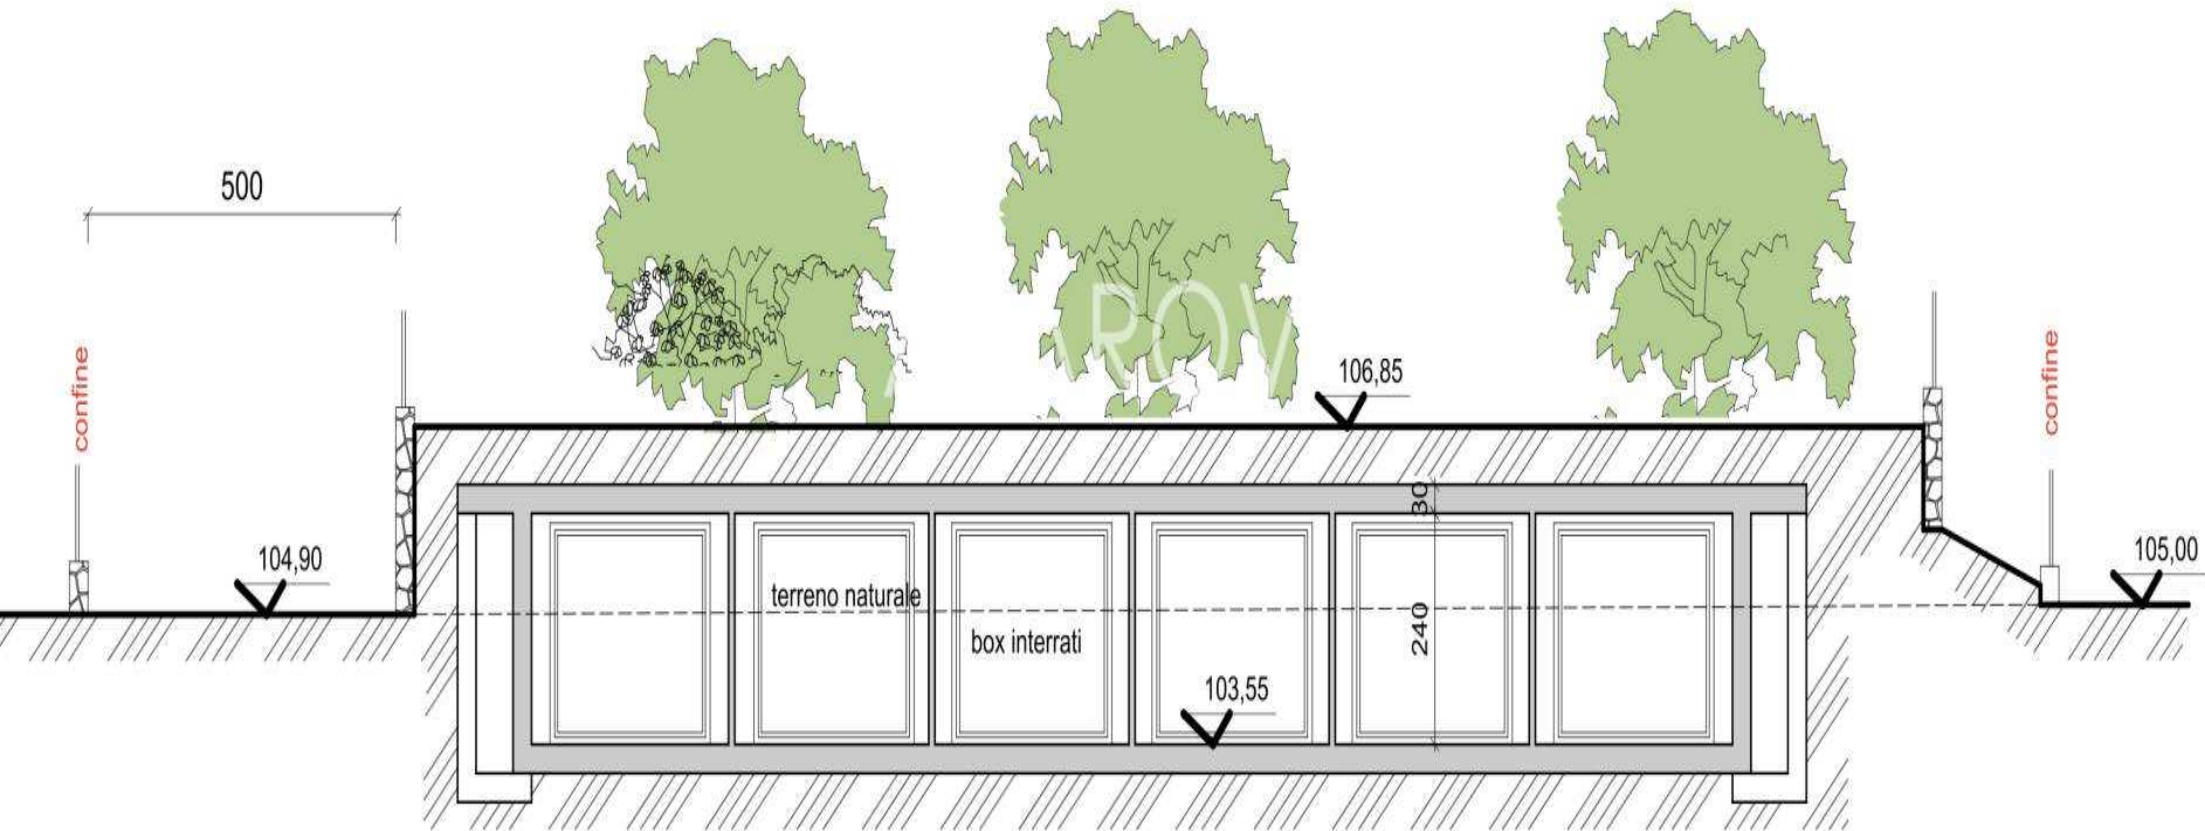

AZAROV S

Lote 5626

Lote 5626 |

Casa edificable de 570 m2 en venta en San Remo

VENTA / ALQUILER
VENDITE

SUELO
1/4

PRECIO
€ 620.000

CUADRADO
570 M²

PIANO AUTORIMESSE INTERRATO
scala 1:100

PIANO SECONDO
scala 1:100

SEZIONE A.A
scala 1:100

SEZIONE C.C

confine
 caposaldo inamovibile
 (segno rosso su testa muro)

PIANO TERRA
scala 1:100

SEZIONE C.C

scala 1:100

SEZIONE B.B scala 1:100

PROSPETTO EST
scala 1:100

PROSPETTO OVEST
scala 1:100

AZAROV S

azarovs.es

a@azarovs.ru

SAN REMO

Corso Imperatrice 8