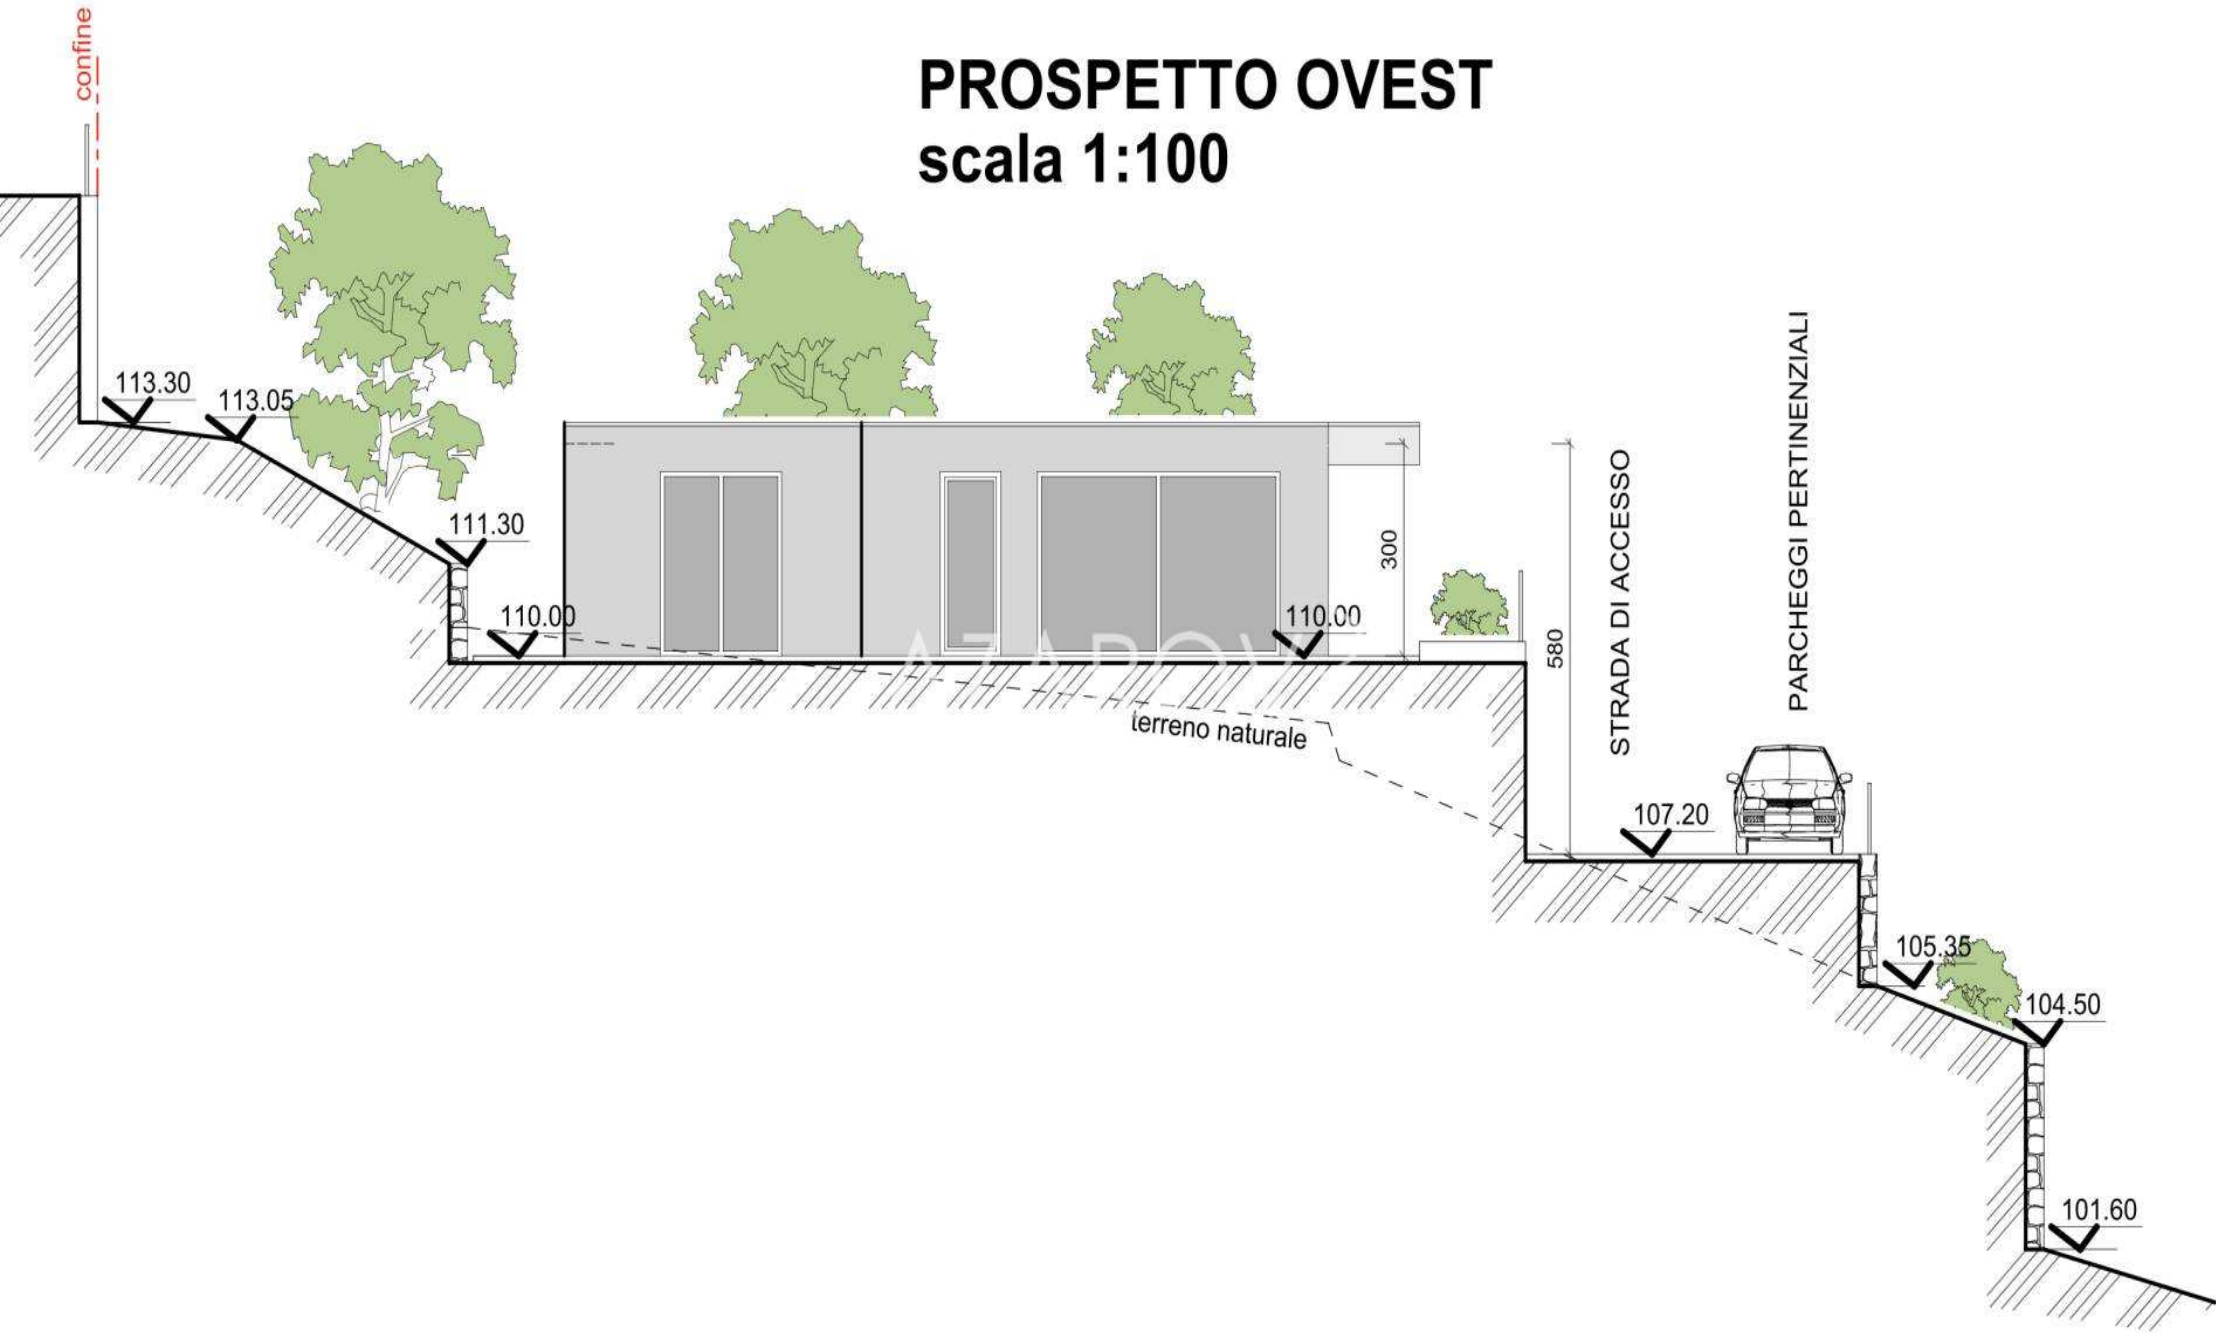

AZAROV S

Lote 5622

AZAROV'S

Lote 5622 |

Terreno edificable con proyecto aprobado en San Remo

VENTA / ALQUILER
VENDITE

SUELO
1

PRECIO
€ 274.000

AZAROV'S

AZAROV

AZAROV'S

AZAROV'S

AZAROV'S

PROSPETTO OVEST

scala 1:100

PROSPETTO EST

scala 1:100

PROSPETTO NORD

scala 1:100

SEZIONE A.A

scala 1:100

PROSPETTO SUD

scala 1:100

AZAROV S