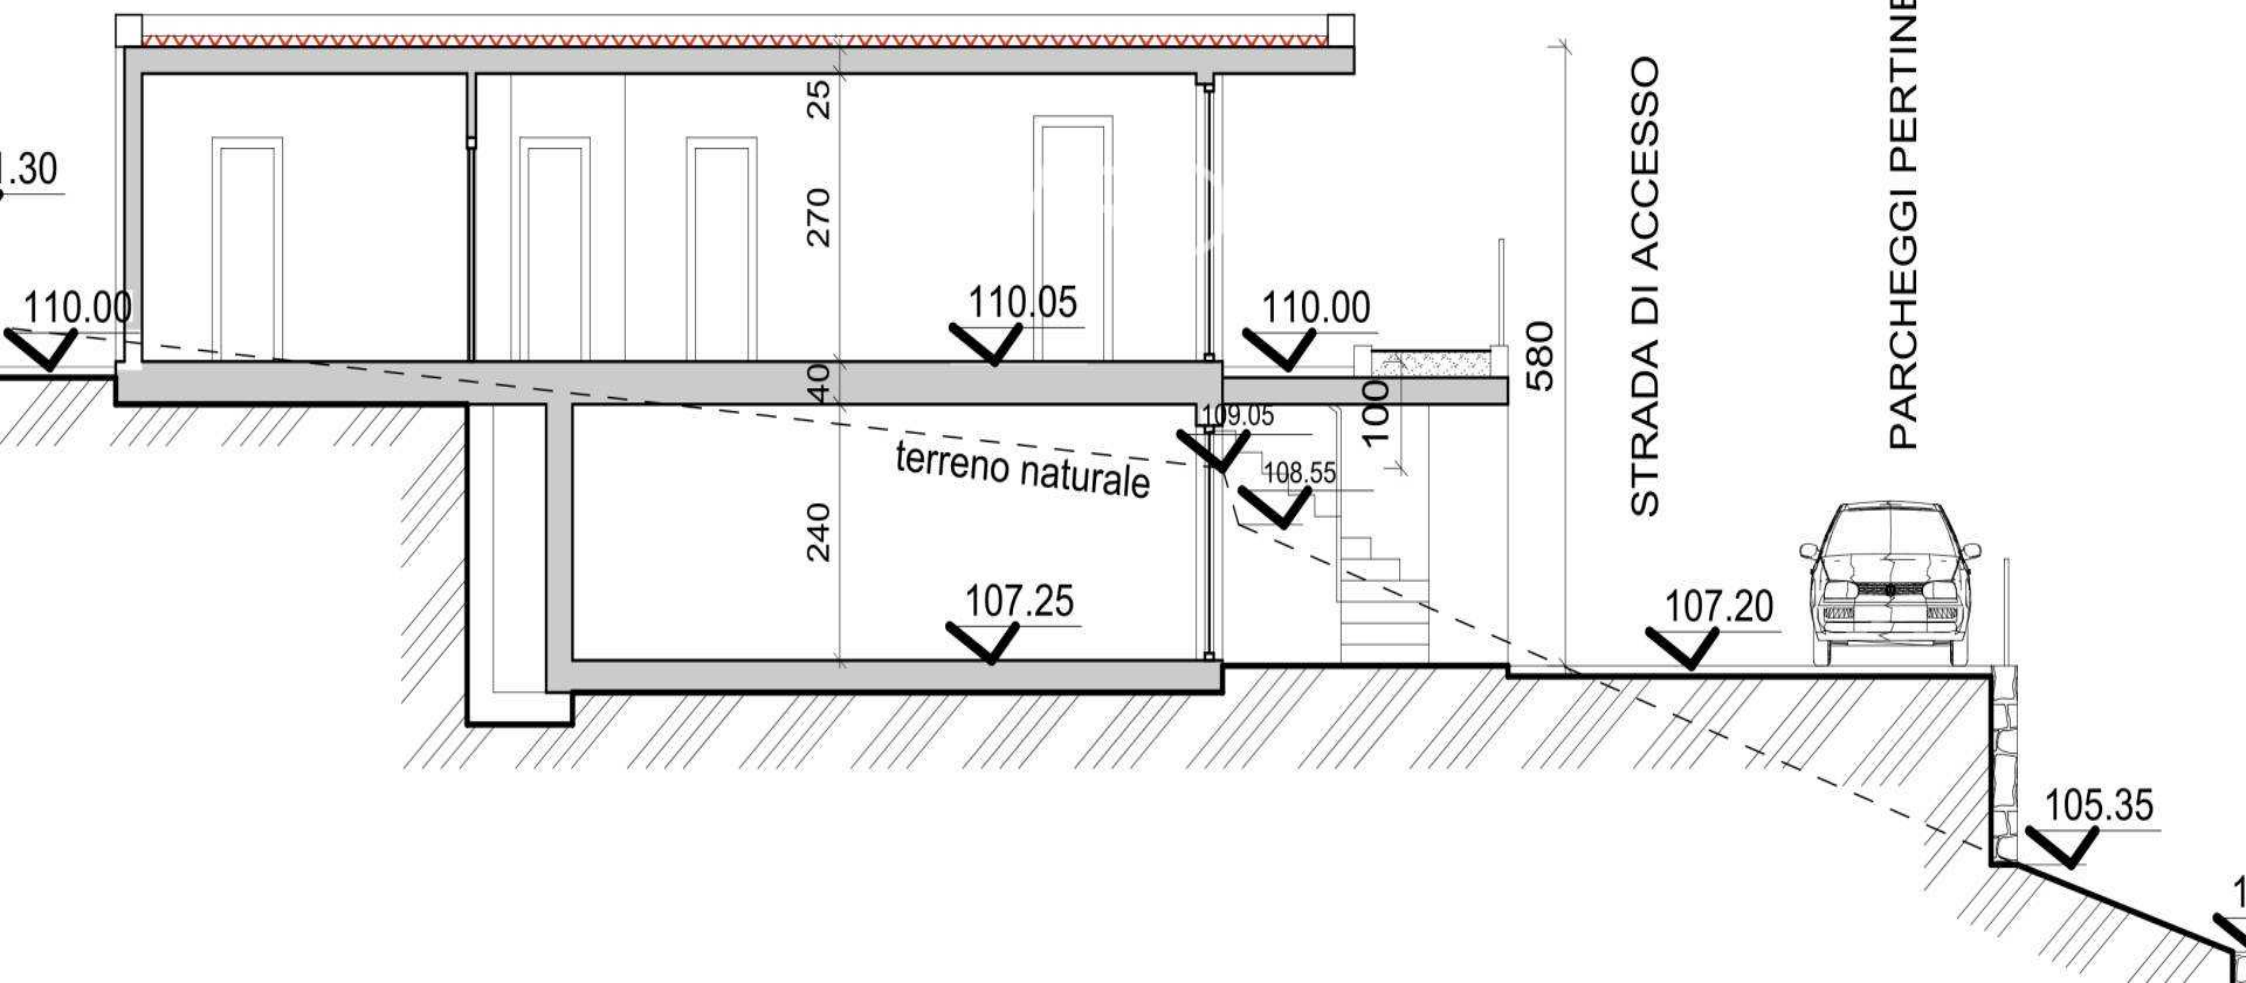

CUADRADO
175 M²

CLASE ENERGÉTICA
A : 89,78 KWH/M²A

CALEFACCIÓN
AUTONOMO

DORMITORIOS
6

VER EN EL SITIO

CUARTOS DE BAÑO
4

SERVICIOS EXTRA

Señalización, Aire acondicionado, Armarios empotrados, Ascensor, Baño, Bar, Brochetas, barbacoa, Hogar, Sótano, Ducha, Garaje, Jardín, Internet, Jacuzzi, Piscina, Estacionamiento, Terraza, Vista marítima, vista desde la montaña

scala 1:100

PROSPETTO NORD

scala 1:100

SEZIONE A.A

scala 1:100

PROSPETTO SUD

scala 1:100

AZAROV S