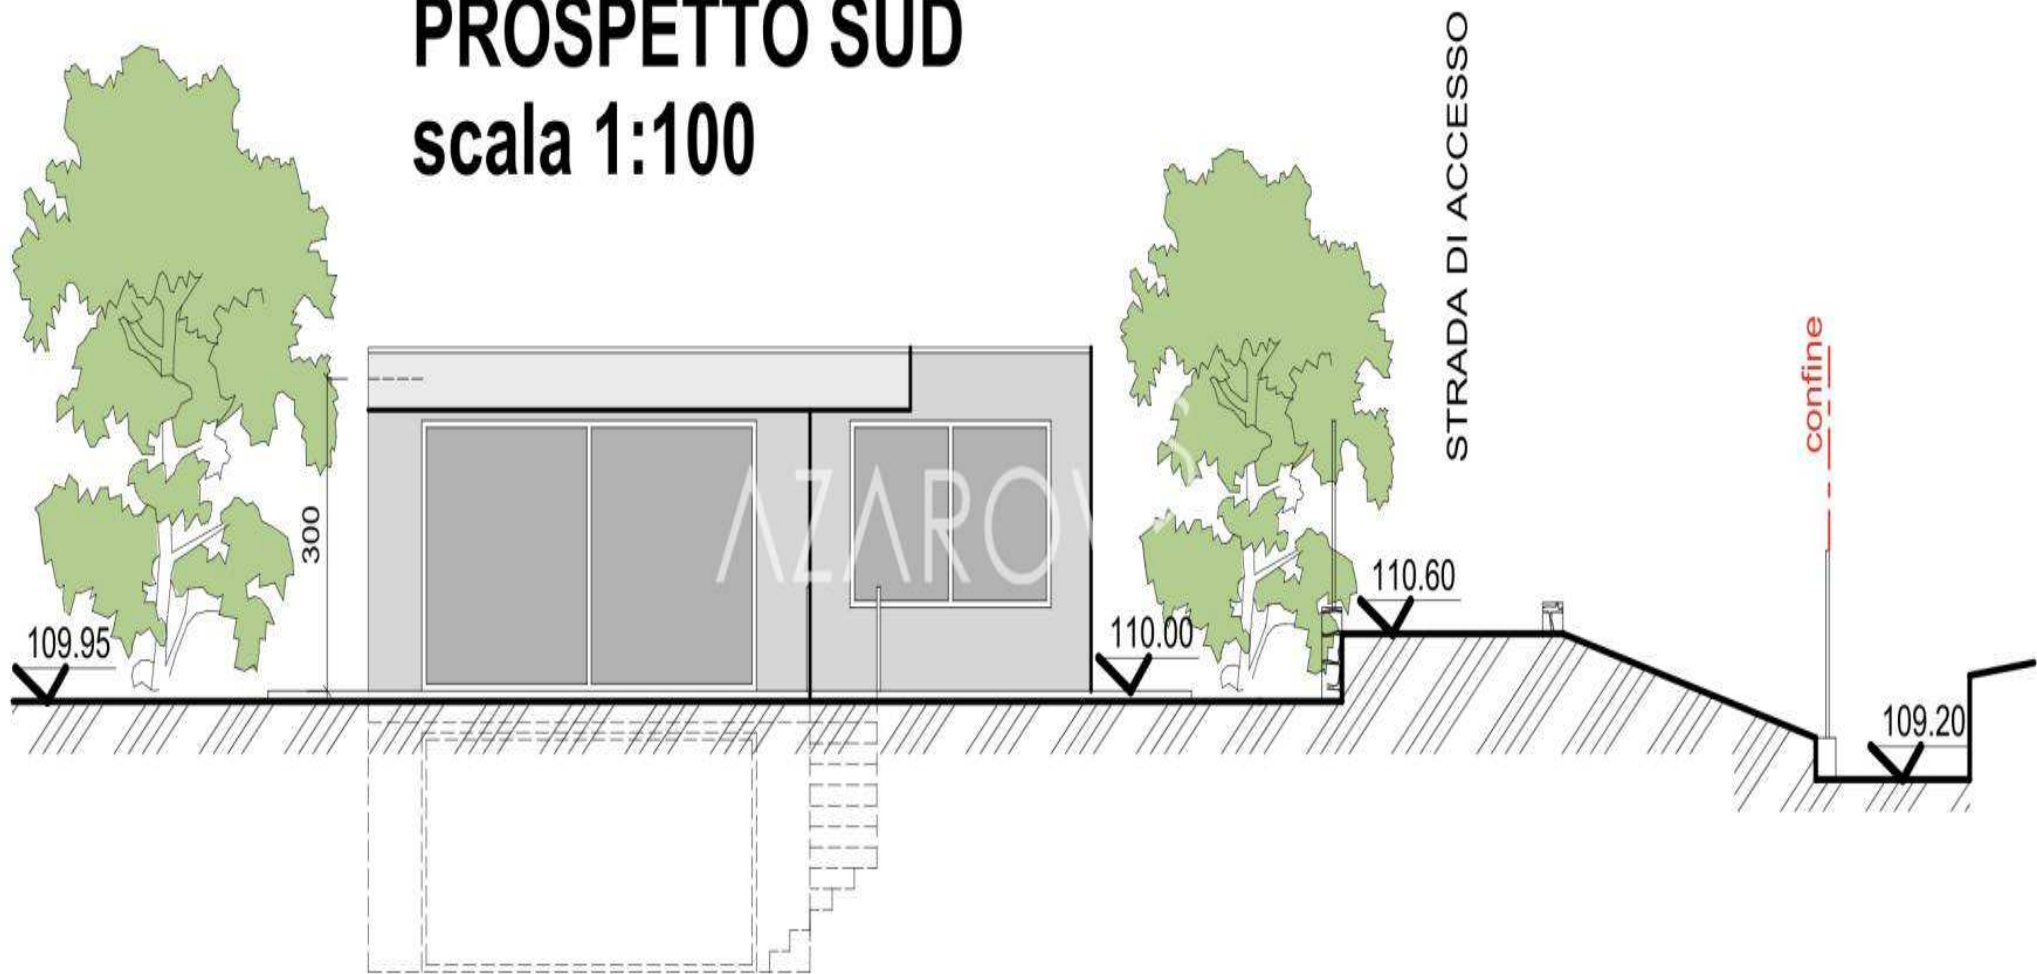

AZAROV S

Lote 5622

AZAROV'S

Lote 5622 |

Terreno edificable con proyecto aprobado en San Remo

VENTA / ALQUILER
VENDITE

SUELO
1

PRECIO
€ 274.000

scala 1:100

PROSPETTO NORD

scala 1:100

SEZIONE A.A

scala 1:100

PROSPETTO SUD

scala 1:100

AZAROV S