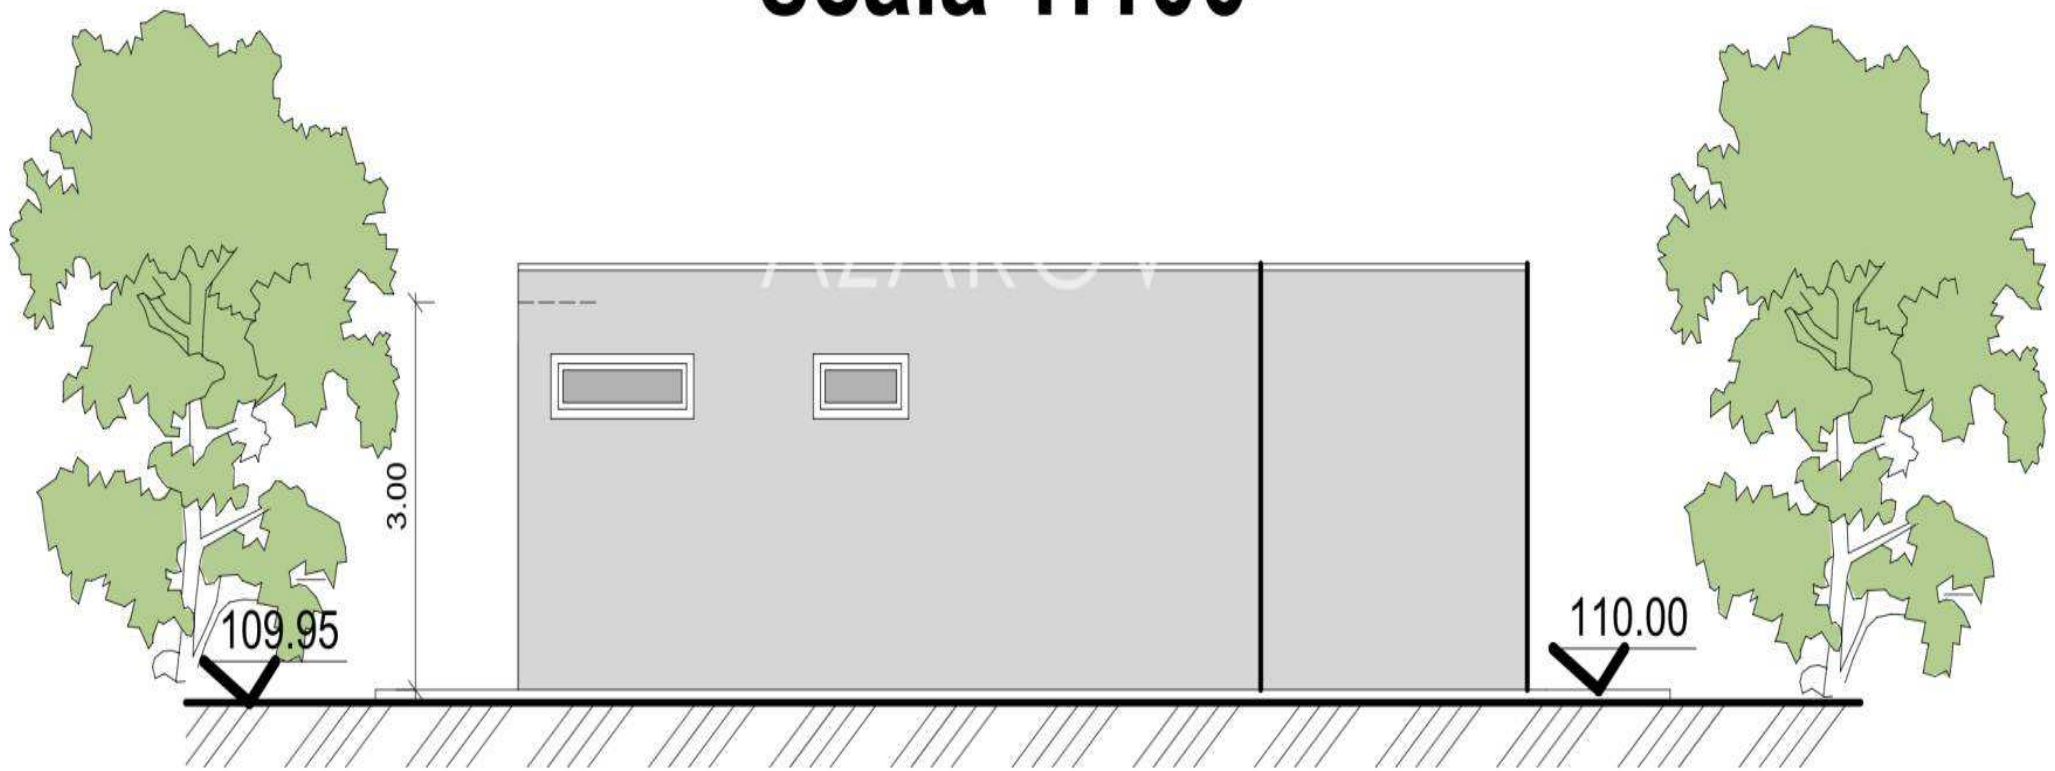

CUADRADO
175 M²

CLASE ENERGÉTICA
A : 89,78 KWH/M²A

CALEFACCIÓN
AUTONOMO

DORMITORIOS
6

VER EN EL SITIO

CUARTOS DE BAÑO
4

SERVICIOS EXTRA

Señalización, Aire acondicionado, Armarios empotrados, Ascensor, Baño, Bar, Brochetas, barbacoa, Hogar, Sótano, Ducha, Garaje, Jardín, Internet, Jacuzzi, Piscina, Estacionamiento, Terraza, Vista marítima, vista desde la montaña

AZAROV'S

AZAROV

AZAROV'S

AZAROV'S

AZAROV'S

PROSPETTO OVEST

scala 1:100

PROSPETTO EST

scala 1:100

PROSPETTO NORD

scala 1:100

SEZIONE A.A

scala 1:100

PROSPETTO SUD

scala 1:100

AZAROV S